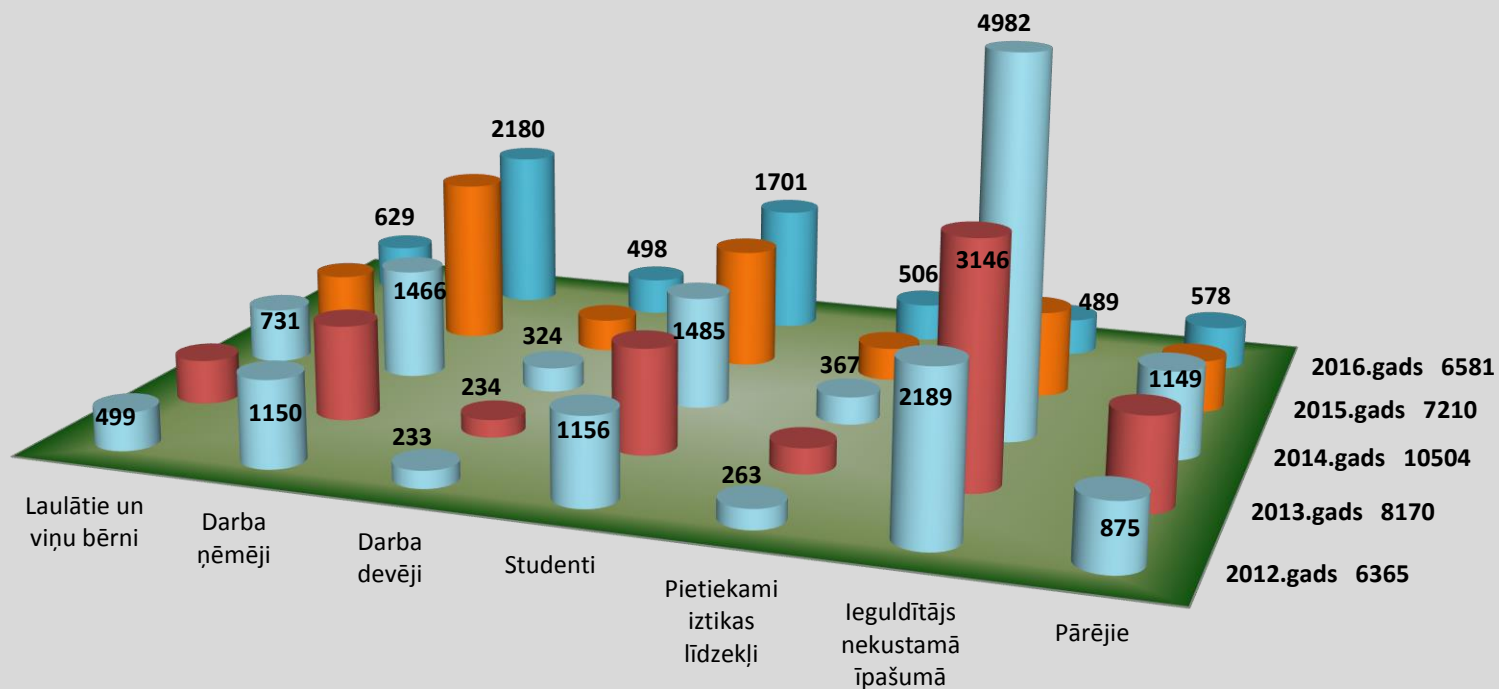

Pirmreizējās termiņuzturēšanās atļaujas izsniegtas piecos gados - no 2012.g. līdz 2016. g.

	Laulātie un viņu bērni	Darba ņēmēji	Darba devēji	Studenti	Pietiekami iztikas līdzekļi	Ieguldītājs nekustamā īpašumā	Pārējie
2012.gads	499	1150	233	1156	263	2189	875
2013.gads	587	1261	234	1387	338	3146	1217
2014.gads	731	1466	324	1485	367	4982	1149
2015.gads	689	2211	433	1602	439	1145	691
2016.gads	629	2180	498	1701	506	489	578